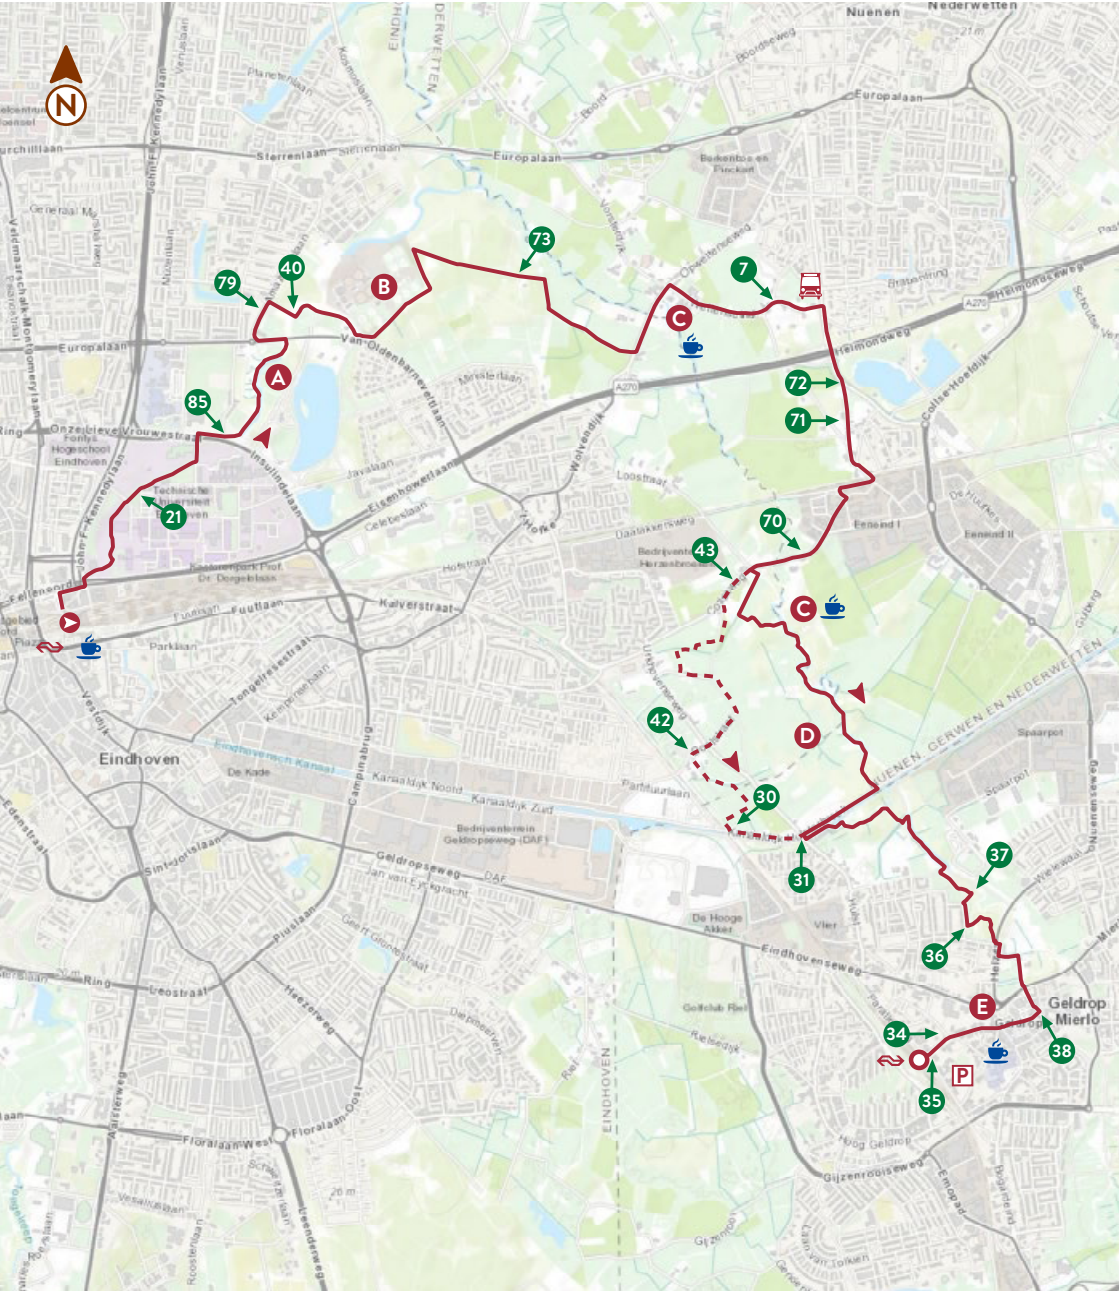

# WANDELROUTE RONDJE KLEINE DOMMEL

lengte 15 of 7,5 KM

1 km